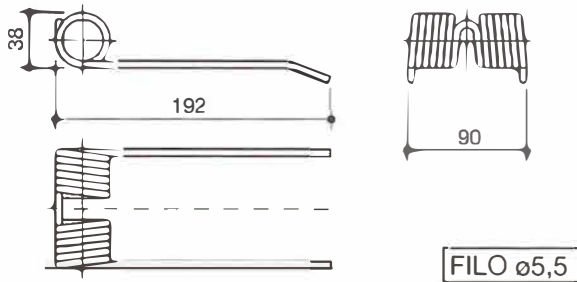

HESSTON
4900

60038

7007061280