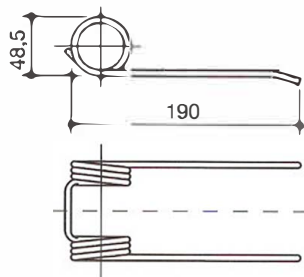

FILO ø5

AMA
SPAGNA

50006

1102001