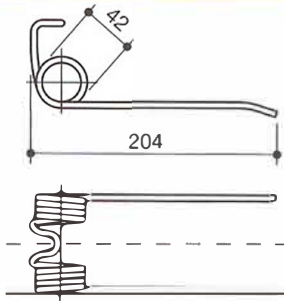

# BALOTIERA PATRATA

FILO ø4,5

**ABBRIATA**  
stretto

50001

D0098

FILO ø4,5

**ABBRIATA**  
largo

50002