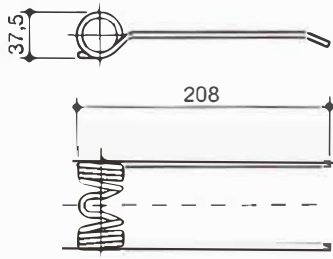

FILO ø4,5

BATTLE

50008

42000021