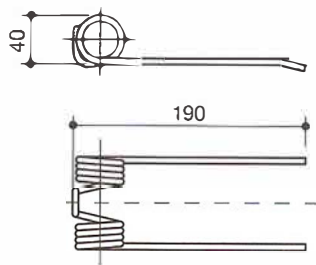

FILO ø5

AMA
283

50005

902042