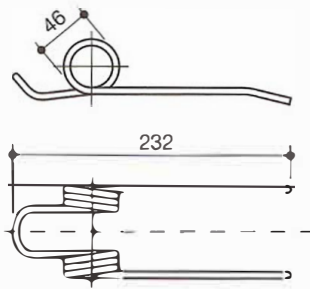

# BALOTIERA PATRATA

FILO ø4,5

**ABBRIATA**  
stretto

50001

D0098

FILO ø4,5

**ABBRIATA**  
largo

50002

FILO ø5

**BAMFORD**  
stretta

50007

BS 7748

FILO ø4,5

**BATTLE**

50008

42000021