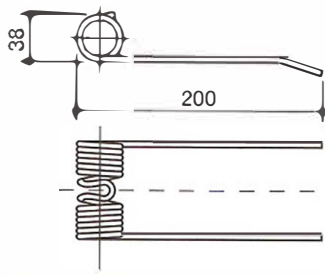

# BALOTIERA PATRATA

FILO ø4,5

**ABBRIATA**  
stretto

50001

D0098

FILO ø4,5

**ABBRIATA**  
largo

50002