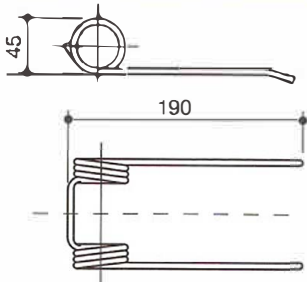

FILO ø5

AMA
183

50004

202011