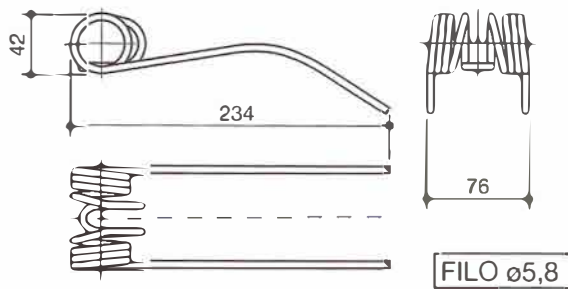

**KRONE**  
5° tipo

60035

2785520  
9382750

FILO ø5,5

**CLAAS**  
VARIANT

60036

9182380

60