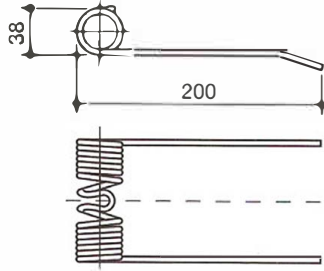

# BALOTIERA PATRATA

FILO ø4,5

**ABBRIATA**  
stretto

50001

D0098

FILO ø4,5

**ABBRIATA**  
largo

50002